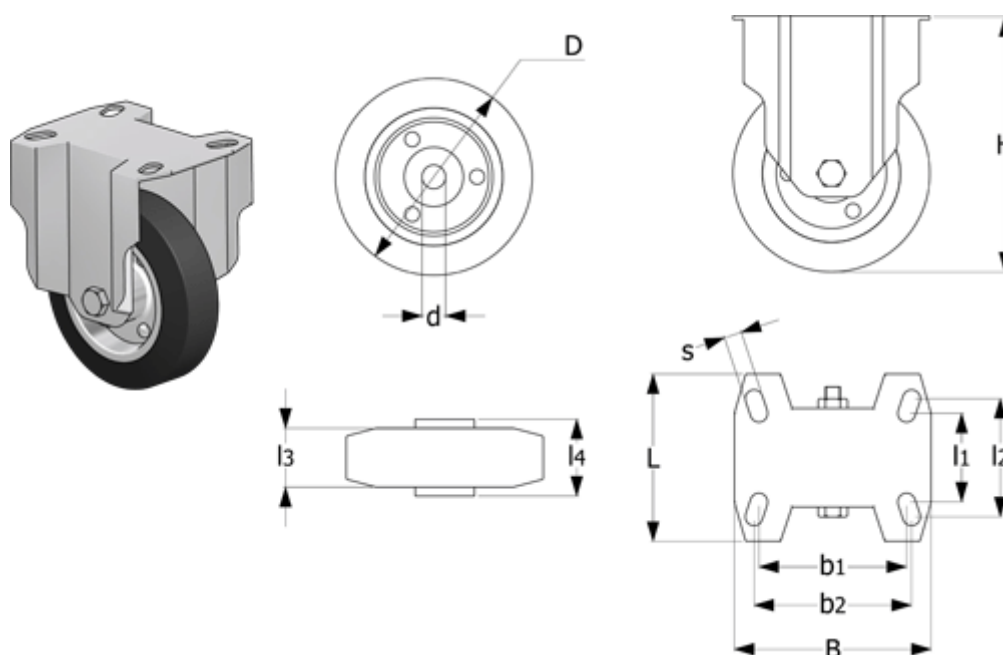

Varenummer: 2314450161
 Beskrivelse: E+G gummi hjul 450161
 RE.E3-125-PBL-N Fast konsol

Mål

B	= 100	Kode	= 450161	Type = RE.E3-125-PBL
b1	= 75	L	= 85	
b2	= 80	l1	= 45	
D	= 125	l2	= 60	
d	= 15	l3	= 37.5	
Dynamisk belastning (N)	= 1300	l4	= 44	
g	= 920	Rullemodstand (N)	= 850	
H	= 156	s	= 9	